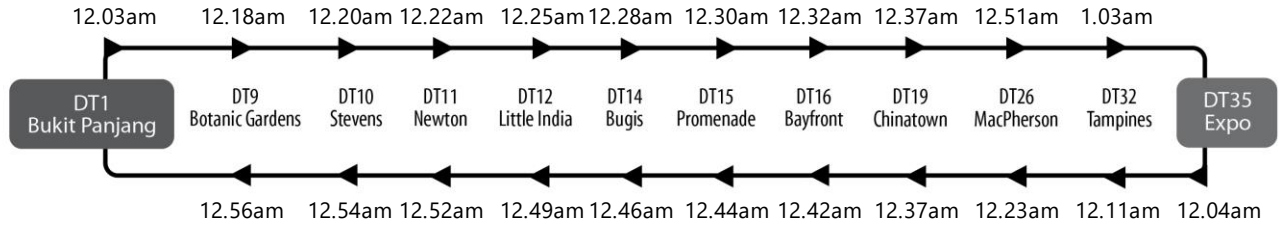

Last Bus Timings of Selected Bus Services Departing the Interchanges and Bus Stops

巴士转换站和巴士站的巴士末班车服务时间 | Jadwal perkhidmatan bas terpilih terakhir yang berlepas dari pusat pertukaran dan perhentian bus bas |

பேருந்து சந்திப்பு நிலையங்களிலிருந்து தேர்ந்தெடுக்கப்பட்ட பேருந்து சேவைகளின் கடைசி பேருந்து புறப்படும் நேரங்கள்

Departing From	Services	Last Bus Timings (after midnight)
Bedok Bus Interchange	222, 225G, 228, 229	1.00am
Bishan Bus Interchange	410W	1.05am
Boon Lay Bus Interchange	181, 240, 241, 243G	1.20am
Eunos Bus Interchange	60A, 63M	12.55am
Hougang Central Bus Interchange	325	1.10am
Buangkok Station Exit B (Bus Stop Code 67601)	114A	1.10am
Serangoon Bus Interchange	315	1.05am
Tampines Bus Interchange	291, 292, 293	1.10am
Toa Payoh Bus Interchange	232, 238	12.55am
Yishun Bus Interchange	804, 812	1.35am
Opp Choa Chu Kang Station (Bus Stop Code 44531)	974A	1.40am