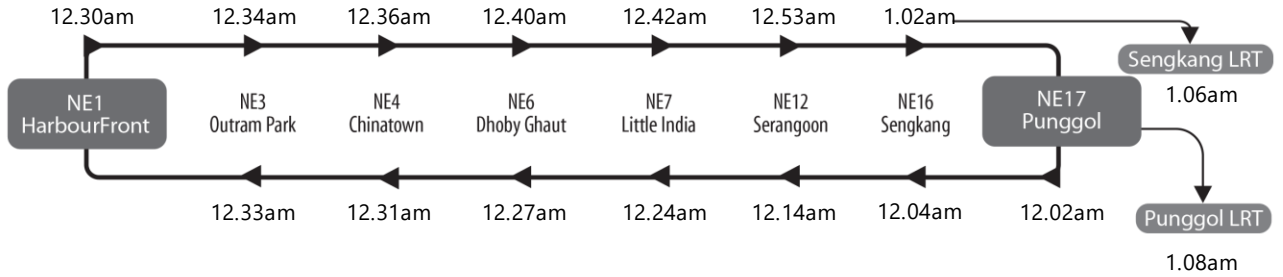

North East Line

Downtown Line

Last Bus Timings of Selected Bus Services Departing the Interchanges and Bus Stops

巴士转换站和巴士站的巴士末班车服务时间 | Jadwal perkhidmatan bas terpilih terakhir yang berlepas dari pusat pertukaran dan perhentian bus bas |